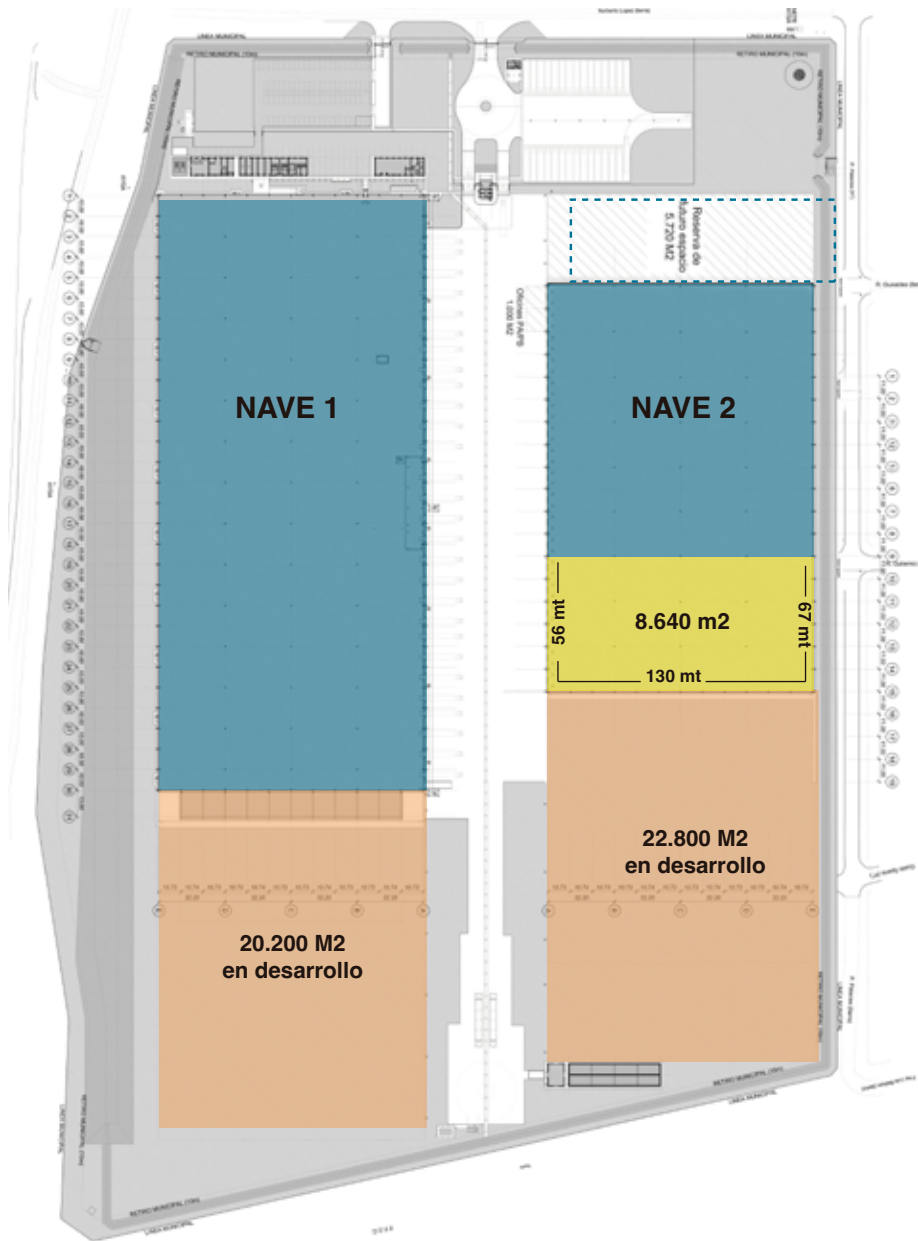

— NORBERTO LÓPEZ 3600, EL JAGÜEL —

Plaza Logística Echeverría

51.700 m2 disponibles / 2023

Más y mejores servicios

Servicios Básicos

-  SISTEMA DE SEGURIDAD
CCTV, SEG. ELECTRÓNICA E INTERPARQUE, CONTROL DE ACCESO 24X7X365
-  Redes y grupo electrógeno
-  PLANTA de tratamiento
-  Sector de trabajo en caliente

Servicios Premium

-  Centro de capacitación
-  Isla Ecológica
-  Comunicaciones: Fibra óptica y telefonía
-  Almacenamiento y recuperación de pallets

Infraestructura Triple A

- ✓ TECHOS +14 mts / 12 mts LIBRES
- ✓ Distancia +25 mts entre COLUMNAS
- ✓ Docklevelers y abrigos
- ✓ Pisos de HORMIGÓN H30 nivelado sin juntas
- ✓ Sistema contra INCENDIOS (hidrantes y sprinklers) bajo normas NFPA y FM
- ✓ Renovaciones de Aire
- ESTACIONAMIENTO independiente para autos y camiones
- ✓ Estándares LEED y EDGE
- ✓ Iluminación 100% LED

48.300 M2
de playas de hormigón

2.300 M2
cubiertos de servicios

200 COCHERAS
para autos y camiones

51.7 00 m2 disponibles / 2023

Layout

SUPERFICIE PARA DESARROLLAR

SUPERFICIE **DISPONIBLE**

SUPERFICIE **DISPONIBLE 2023**

SUPERFICIE **NO DISPONIBLE**

— POTENCIA TU EMPRESA —

Ubicaciones estratégicas

NORBERTO LÓPEZ, EL JAGÜEL

Referencias

- 1** MUSIMUNDO
- 2** PLAZA MERCEDES
- 3** SURFRIGO
- 4** PEAJE 205
- 5** PEAJE EZEIZA
- 6** COTO