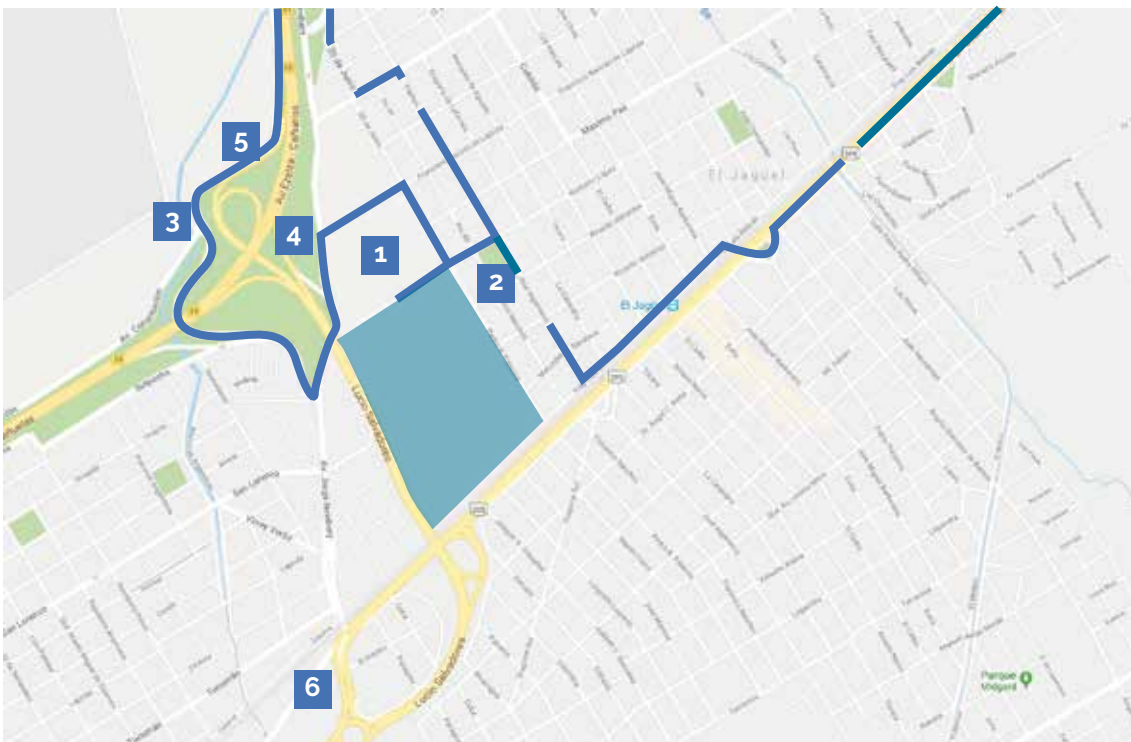

48.300 M2
de playas de hormigón

2.300 M2
cubiertos de servicios

200 COCHERAS
para autos y camiones

51.7 00 m2 disponibles / 2023

Layout

SUPERFICIE PARA DESARROLLAR

SUPERFICIE **DISPONIBLE**

SUPERFICIE **DISPONIBLE 2023**

SUPERFICIE **NO DISPONIBLE**

— POTENCIA TU EMPRESA —

Ubicaciones estratégicas

NORBERTO LÓPEZ, EL JAGÜEL

Referencias

- 1** MUSIMUNDO
- 2** PLAZA MERCEDES
- 3** SURFRIGO
- 4** PEAJE 205
- 5** PEAJE EZEIZA
- 6** COTO