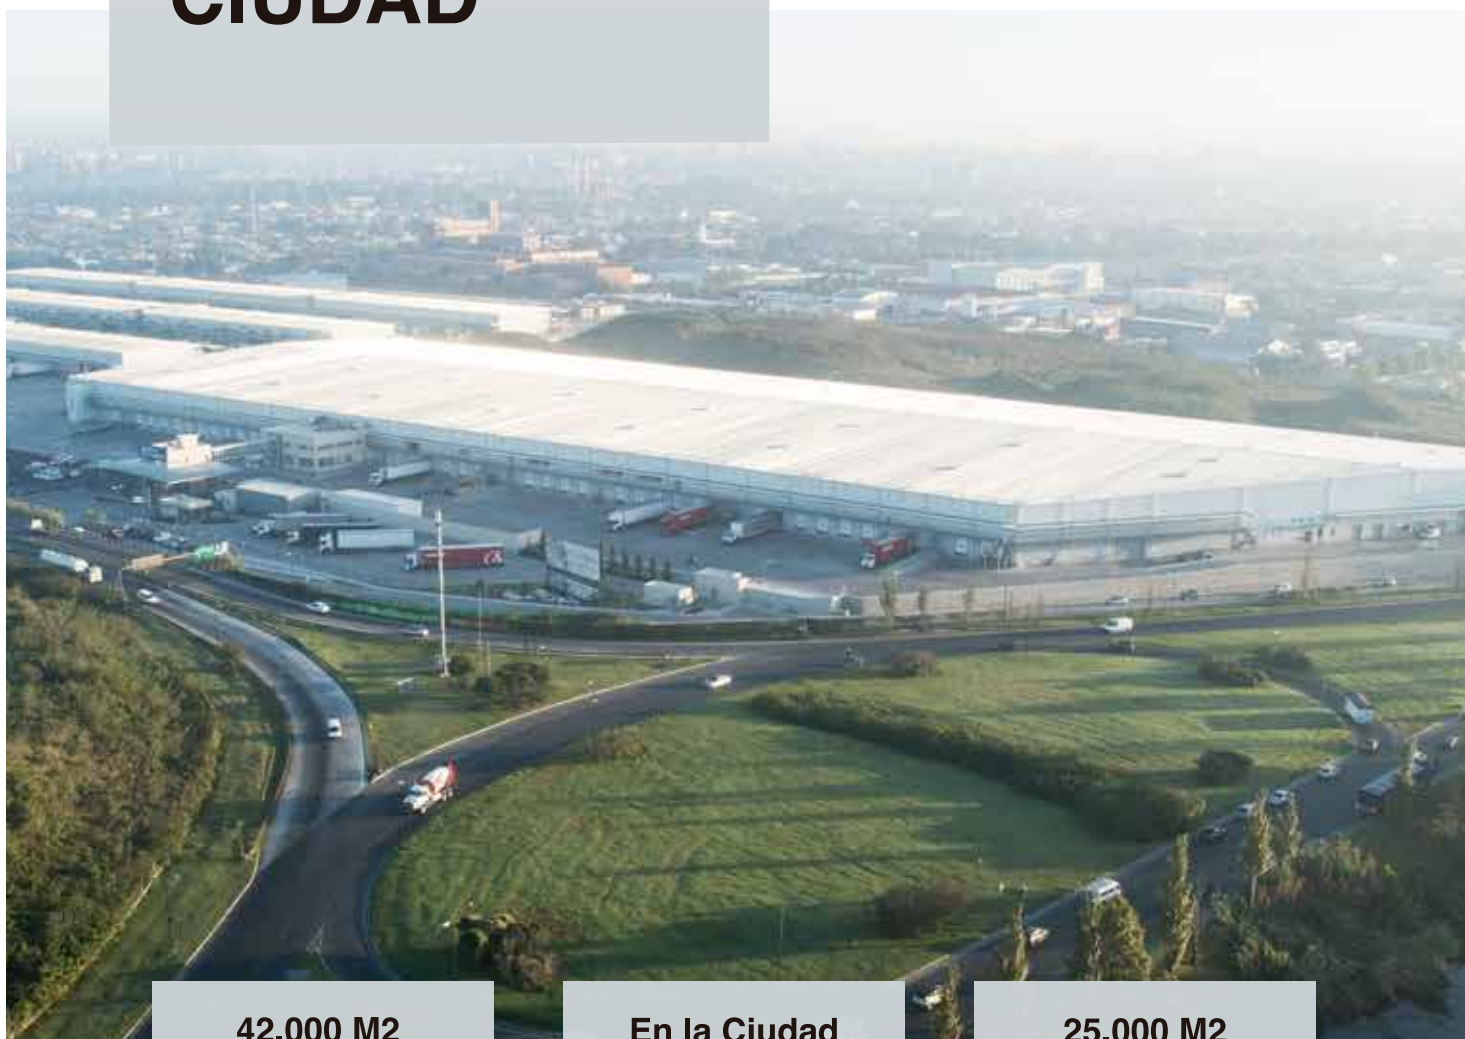

Au. Cámpora y Riachuelo

VILLA SOLDATI

PLAZA LOGISTICA CIUDAD

42.000 M2
CUBIERTOS

7.3 hect.
DE TERRENO

En la Ciudad
de Buenos Aires

101 Cocheras
AUTOS Y CAMIONES

25.000 M2
PLAYAS DE HORMIGÓN

1.450 M2
CUB. DE SERVICIOS

UBICACIÓN EN PLANO

MASTERPLAN

DEPÓSITOS CONSTRUIDOS

Oficinas Centrales

Avenida Leandro N. Alem 855 piso 16

Torre Alem Plaza - Retiro

Para más información