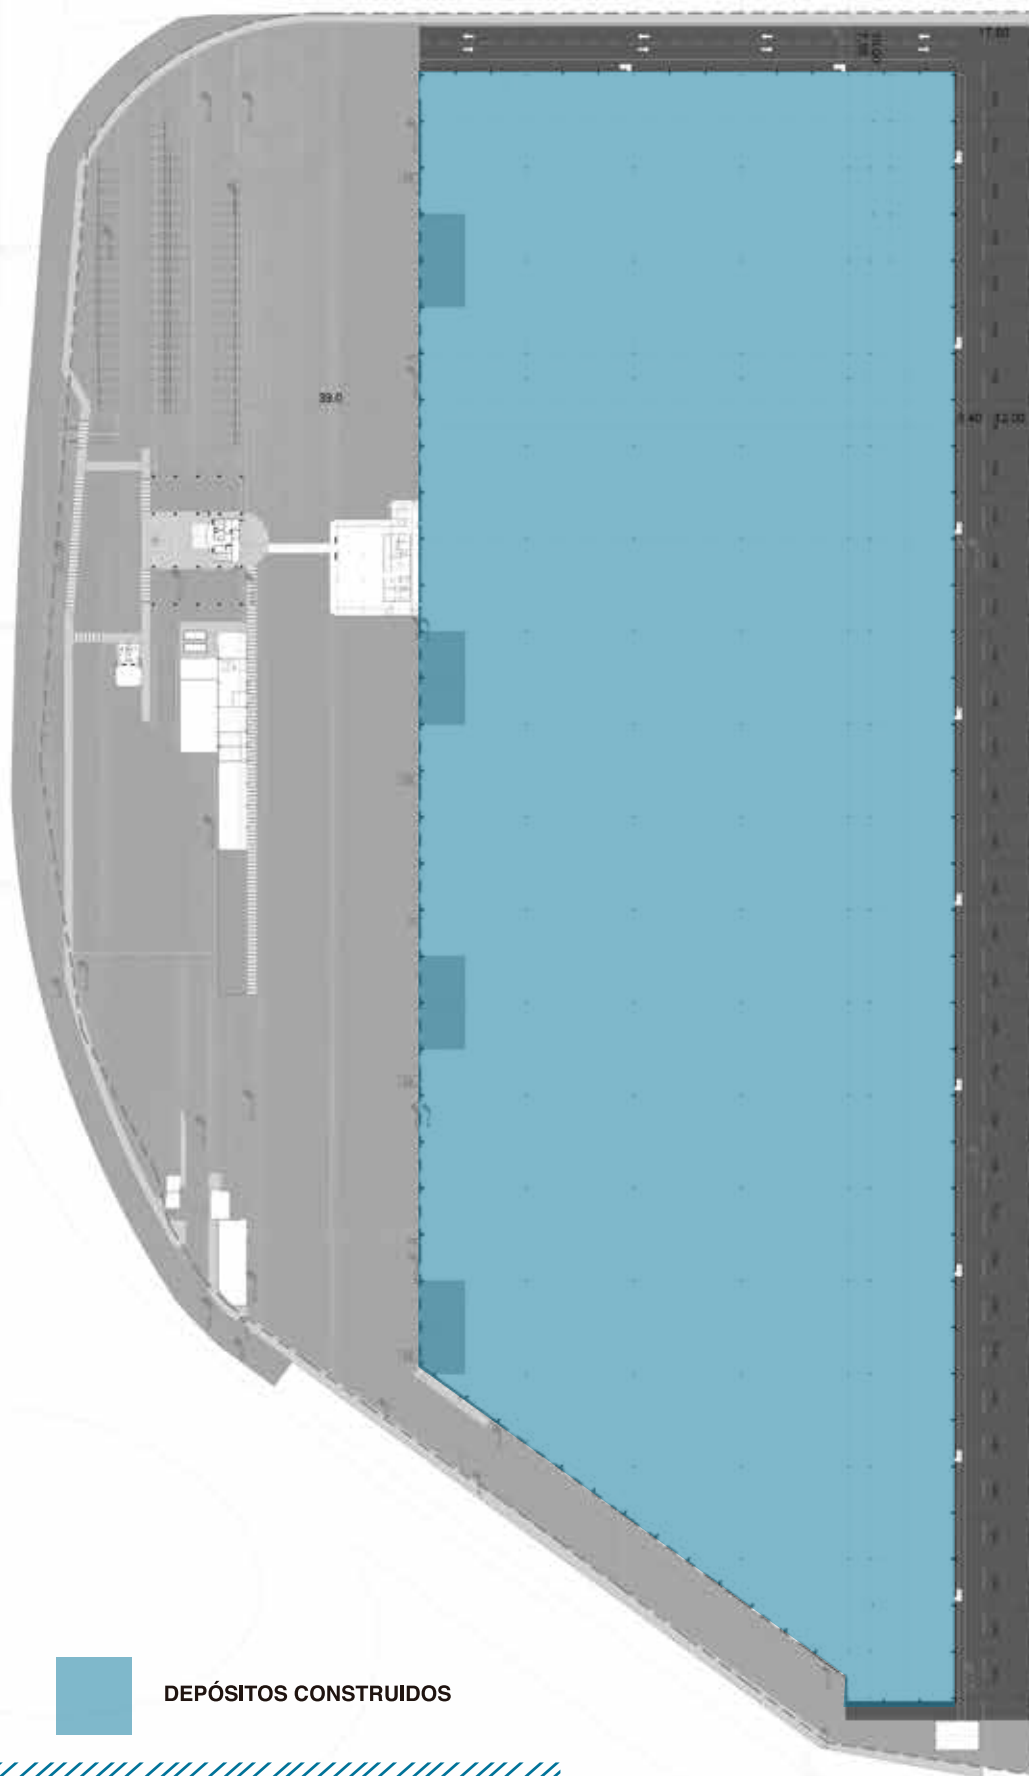

Au. Cámpora y Riachuelo

VILLA SOLDATI

PLAZA LOGISTICA CIUDAD

42.000 M2
CUBIERTOS

7.3 hect.
DE TERRENO

En la Ciudad
de Buenos Aires

101 Cocheras
AUTOS Y CAMIONES

25.000 M2
PLAYAS DE HORMIGÓN

1.450 M2
CUB. DE SERVICIOS

UBICACIÓN EN PLANO

MASTERPLAN

DEPÓSITOS CONSTRUIDOS

Oficinas Centrales

Avenida Leandro N. Alem 855 piso 16

Torre Alem Plaza - Retiro

Para más información