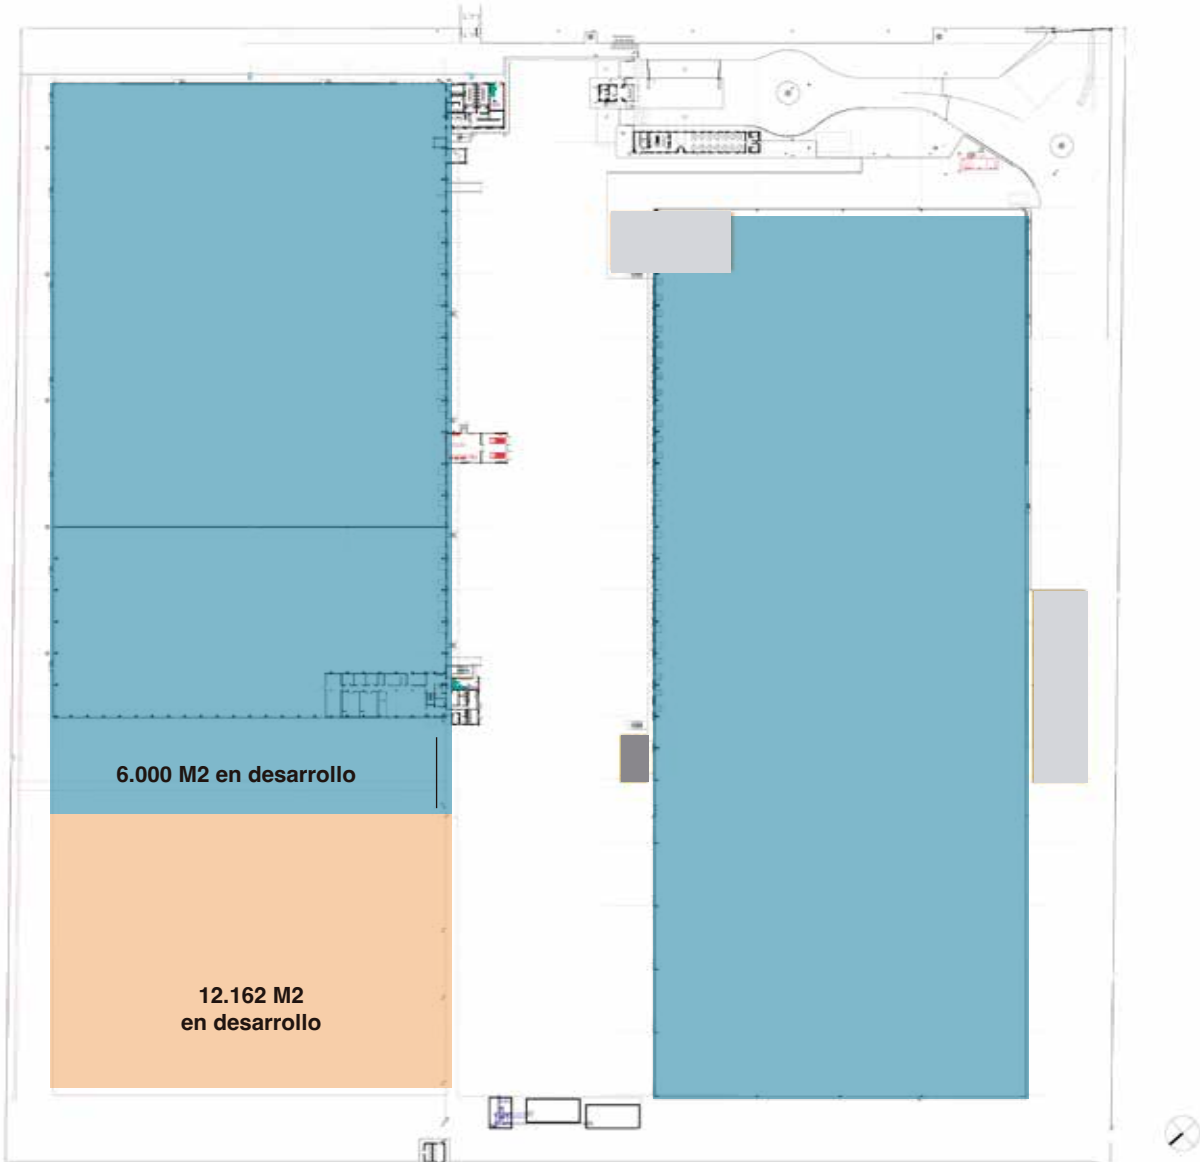

## Infraestructura Triple A

- ✓ TECHOS +14 mts / 12 mts LIBRES
- ✓ Distancia +25 mts entre COLUMNAS
- ✓ Docklevelers y abrigos
- ✓ Pisos de HORMIGÓN H30 nivelado sin juntas
- ✓ Sistema contra INCENDIOS (hidrantes y sprinklers) bajo normas NFPA y FM
- ✓ Renovaciones de Aire
- ESTACIONAMIENTO independiente para autos y camiones
- ✓ Estándares LEED y EDGE
- ✓ Iluminación 100% LED

**37.000 M2**  
de playas de hormigón

**3.200 M2**  
cubiertos de servicios

**162 COCHERAS**  
para autos y camiones

**6.000 m2 disponibles / 2023**

# Layout

SUPERFICIE PARA DESARROLLAR

SUPERFICIE **DISPONIBLE**

SUPERFICIE **NO DISPONIBLE**

— POTENCIA TU EMPRESA —